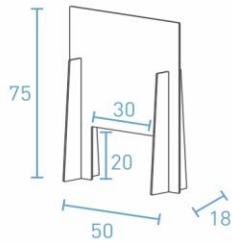

FORMATI:

-75x80 cm

-100x75 cm

-Formati personalizzabili su richiesta

Versione 2

PF100

Parafiato: 75 x 50 x 18 cm
 Foro: 20 x 30 cm

PF200

Parafiato: 50 x 75 x 18 cm
 Foro: 15 x 30 cm

PF101

Parafiato: 90 x 60 x 18 cm
 Foro: 20 x 35 cm

PF201

Parafiato: 60 x 90 x 18 cm
 Foro: 15 x 35 cm

2. DIVISORI PER NEGOZI – Totem autoportanti separatori

- Totem autoportanti per delimitare spazi o percorsi di negozi, supermercati, uffici, uffici pubblici
- Realizzati in sandwich pvc spessore 19 mm
- Con piedi di appoggio
- Grafica personalizzabile

FORMATI:

-80x200 cm

-100x200 cm

-Formati personalizzabili su richiesta

3. SEGNALETICA ORIZZONTALE – Adesivi Calpestabili

- Segnaletica orizzontale per delimitare le distanze di sicurezza
- Realizzati con adesivo calpestabile
- Grafica personalizzabile

6. SEPARÉ' PER INTERNI

Pannelli divisori per postazioni lavorative

- Separè autoportante in Sandwich pvc da 19 mm con finestra in plexiglass
- Formato 100x150 cm
- Con piedi di appoggio
- Grafica personalizzabile sia sul fronte che sul retro